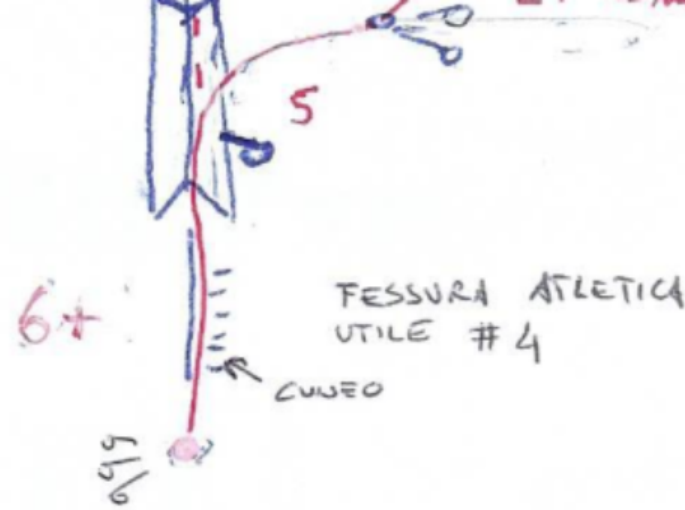

L2 10m

L1 45m

TRASFERIMENTO

Corna Rossa
TORRIONE SAT
Via Andreotti

Franz Schunterer 2013