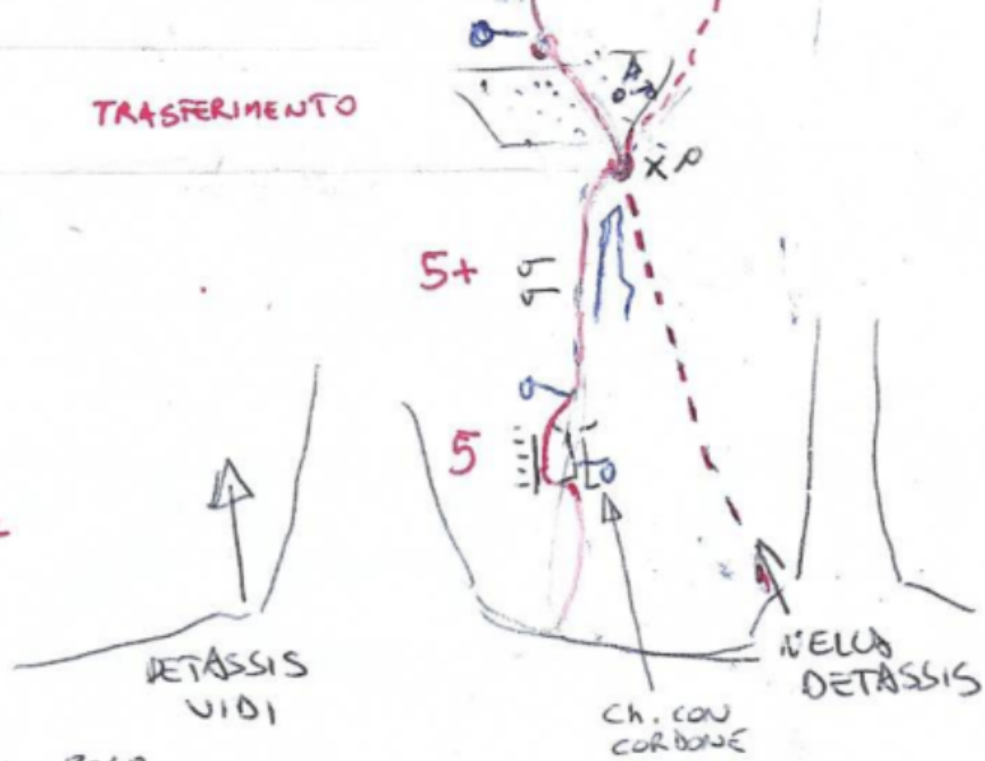

L2 10m

L1 45m

TRASFERIMENTO

Corna Rossa
TORRIONE SAT
Via Andreotti

Franz Schunterer 2013